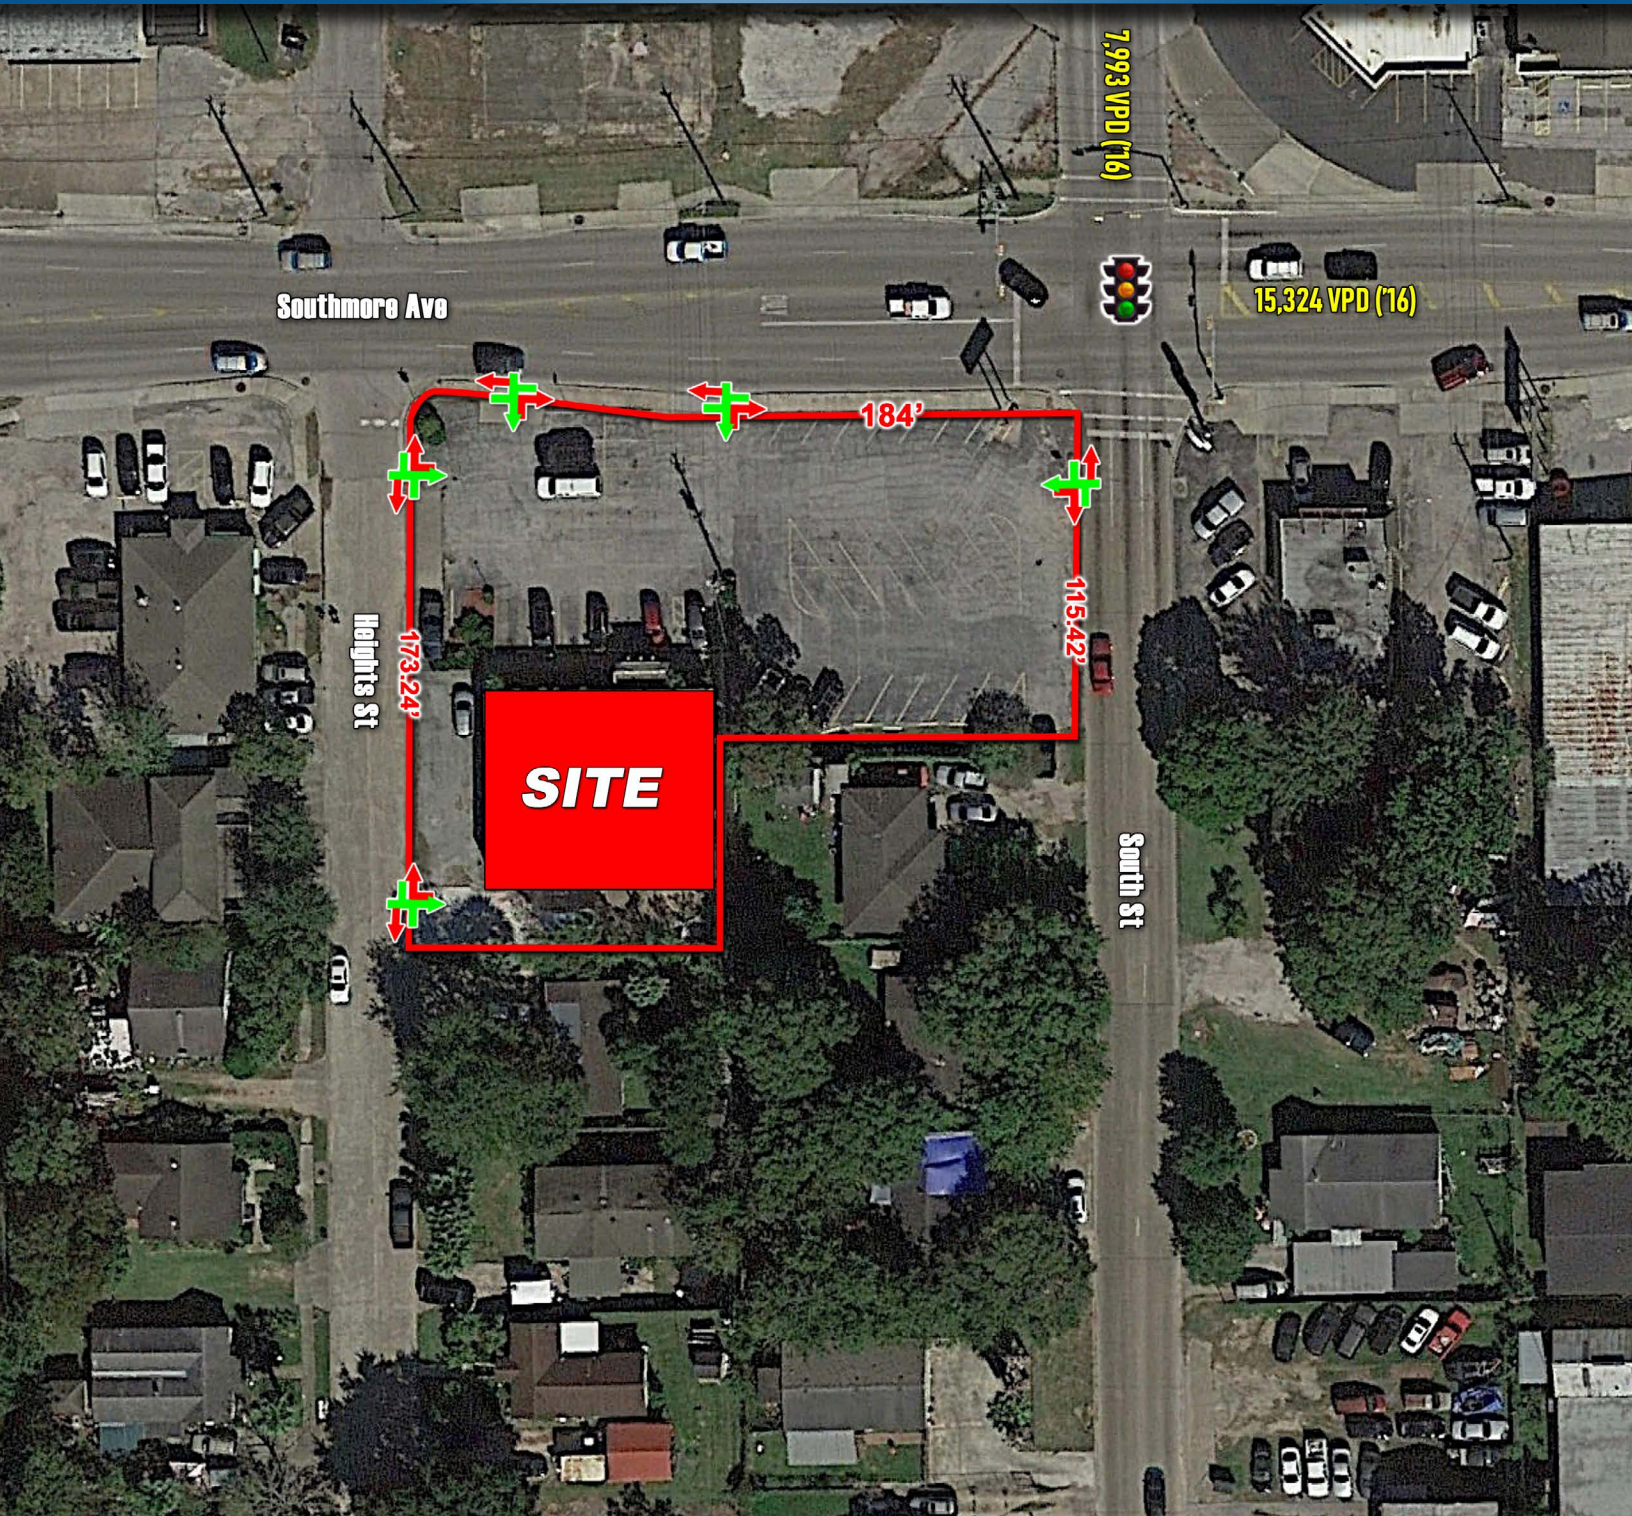

Charles Blaschke
Charles@WPWMgmt.com
713-627-2711

For More Information:
David Werlin
DWerlin@WPWMgmt.com
713-627-2711

Charles Blaschke
Charles@WPWMgmt.com
713-627-2711

For More Information:
David Werlin
DWerlin@WPWMgmt.com
713-627-2711